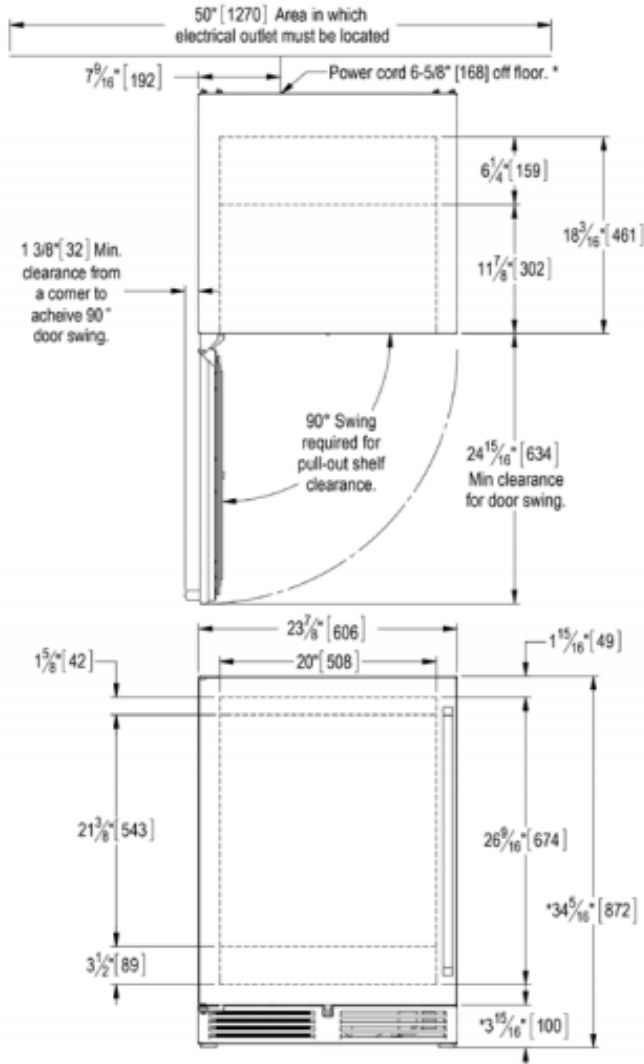

*Installation Notes: To achieve 24" install depth, you must recess the outlet 7/8" into the wall directly behind the unit, or place electrical connection adjacent to the installation cavity.*

**ACCESSORIES**

**24" SIGNATURE SERIES**  
**DUAL-ZONE WINE RESERVE**

CUSTOMER MODEL NUMBER	REGULATORY MODEL NUMBER	Hinge Side	Lock
HP24DS-4-1L	HP24DS4J-00-SLF0F	Left	No
HP24DS-4-1R	HP24DS4J-00-SRF0F	Right	No
HP24DS-4-2L	HP24DS4J-00-PL00F	Left	No
HP24DS-4-2R	HP24DS4J-00-PR00F	Right	No
HP24DS-4-3L	HP24DS4J-00-TLF0F	Left	No
HP24DS-4-3R	HP24DS4J-00-TRF0F	Right	No
HP24DS-4-4L	HP24DS4J-00-RL00F	Left	No
HP24DS-4-4R	HP24DS4J-00-RR00F	Right	No
HP24DS-4-1LL	HP24DS4J-00-SLFLF	Left	Yes
HP24DS-4-1RL	HP24DS4J-00-SRFLF	Right	Yes
HP24DS-4-2LL	HP24DS4J-00-PL0LF	Left	Yes
HP24DS-4-2RL	HP24DS4J-00-PR0LF	Right	Yes
HP24DS-4-3LL	HP24DS4J-00-TLFLF	Left	Yes
HP24DS-4-3RL	HP24DS4J-00-TRFLF	Right	Yes
HP24DS-4-4LL	HP24DS4J-00-RL0LF	Left	Yes
HP24DS-4-4RL	HP24DS4J-00-RR0LF	Right	Yes
HP24DO-4-1L	HP24DO4J-00-SLF0F	Left	No
HP24DO-4-1R	HP24DO4J-00-SRF0F	Right	No
HP24DO-4-2L	HP24DO4J-00-PL00F	Left	No
HP24DO-4-2R	HP24DO4J-00-PR00F	Right	No
HP24DO-4-3L	HP24DO4J-00-TLF0F	Left	No
HP24DO-4-3R	HP24DO4J-00-TRF0F	Right	No
HP24DO-4-4L	HP24DO4J-00-RL00F	Left	No
HP24DO-4-4R	HP24DO4J-00-RR00F	Right	No
HP24DO-4-1LL	HP24DO4J-00-SLFLF	Left	Yes
HP24DO-4-1RL	HP24DO4J-00-SRFLF	Right	Yes
HP24DO-4-2LL	HP24DO4J-00-PL0LF	Left	Yes
HP24DO-4-2RL	HP24DO4J-00-PR0LF	Right	Yes
HP24DO-4-3LL	HP24DO4J-00-TLFLF	Left	Yes
HP24DO-4-3RL	HP24DO4J-00-TRFLF	Right	Yes
HP24DO-4-4LL	HP24DO4J-00-RL0LF	Left	Yes
HP24DO-4-4RL	HP24DO4J-00-RR0LF	Right	Yes

**24" SIGNATURE SERIES**  
**DUAL-ZONE WINE RESERVE**

\* - Leg levelers can add 3/4" [19] to these dimensions when fully extended.