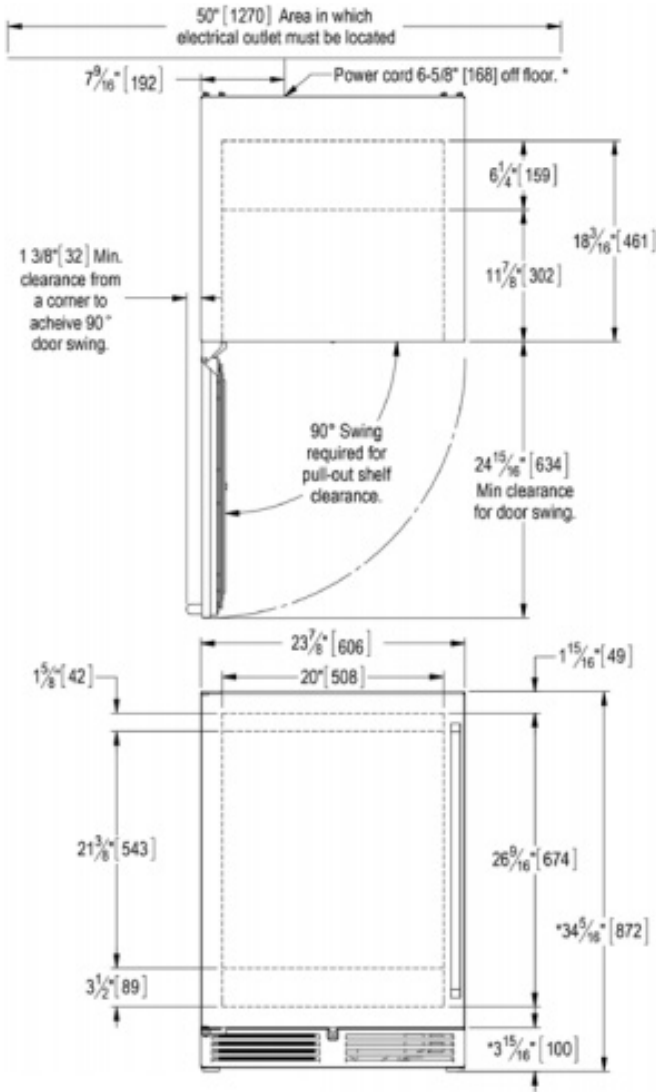

*Installation Notes: To achieve 24" install depth, you must recess the outlet 7/8" into the wall directly behind the unit, or place electrical connection adjacent to the installation cavity.*

**ACCESSORIES**

**24" SIGNATURE SERIES**  
**BEVERAGE CENTER**

CUSTOMER MODEL NUMBER	REGULATORY MODEL NUMBER	Hinge Side	Lock
HP24BS-4-1L	HP24BS4C-00-SLF0B	Left	No
HP24BS-4-1R	HP24BS4C-00-SRF0B	Right	No
HP24BS-4-2L	HP24BS4C-00-PL00B	Left	No
HP24BS-4-2R	HP24BS4C-00-PR00B	Right	No
HP24BS-4-3L	HP24BS4C-00-TLF0B	Left	No
HP24BS-4-3R	HP24BS4C-00-TRF0B	Right	No
HP24BS-4-4L	HP24BS4C-00-RL00B	Left	No
HP24BS-4-4R	HP24BS4C-00-RR00B	Right	No
HP24BS-4-1LL	HP24BS4C-00-SLFLB	Left	Yes
HP24BS-4-1RL	HP24BS4C-00-SRFLB	Right	Yes
HP24BS-4-2LL	HP24BS4C-00-PL0LB	Left	Yes
HP24BS-4-2RL	HP24BS4C-00-PR0LB	Right	Yes
HP24BS-4-3LL	HP24BS4C-00-TLFLB	Left	Yes
HP24BS-4-3RL	HP24BS4C-00-TRFLB	Right	Yes
HP24BS-4-4LL	HP24BS4C-00-RL0LB	Left	Yes
HP24BS-4-4RL	HP24BS4C-00-RR0LB	Right	Yes
HP24BO-4-1L	HP24BO4C-00-SLF0B	Left	No
HP24BO-4-1R	HP24BO4C-00-SRF0B	Right	No
HP24BO-4-2L	HP24BO4C-00-PL00B	Left	No
HP24BO-4-2R	HP24BO4C-00-PR00B	Right	No
HP24BO-4-3L	HP24BO4C-00-TLF0B	Left	No
HP24BO-4-3R	HP24BO4C-00-TRF0B	Right	No
HP24BO-4-4L	HP24BO4C-00-RL00B	Left	No
HP24BO-4-4R	HP24BO4C-00-RR00B	Right	No
HP24BO-4-1LL	HP24BO4C-00-SLFLB	Left	Yes
HP24BO-4-1RL	HP24BO4C-00-SRFLB	Right	Yes
HP24BO-4-2LL	HP24BO4C-00-PL0LB	Left	Yes
HP24BO-4-2RL	HP24BO4C-00-PR0LB	Right	Yes
HP24BO-4-3LL	HP24BO4C-00-TLFLB	Left	Yes
HP24BO-4-3RL	HP24BO4C-00-TRFLB	Right	Yes
HP24BO-4-4LL	HP24BO4C-00-RL0LB	Left	Yes
HP24BO-4-4RL	HP24BO4C-00-RR0LB	Right	Yes

**24" SIGNATURE SERIES  
BEVERAGE CENTER**

\* - Leg levelers can add 3/4" [19] to these dimensions when fully extended.